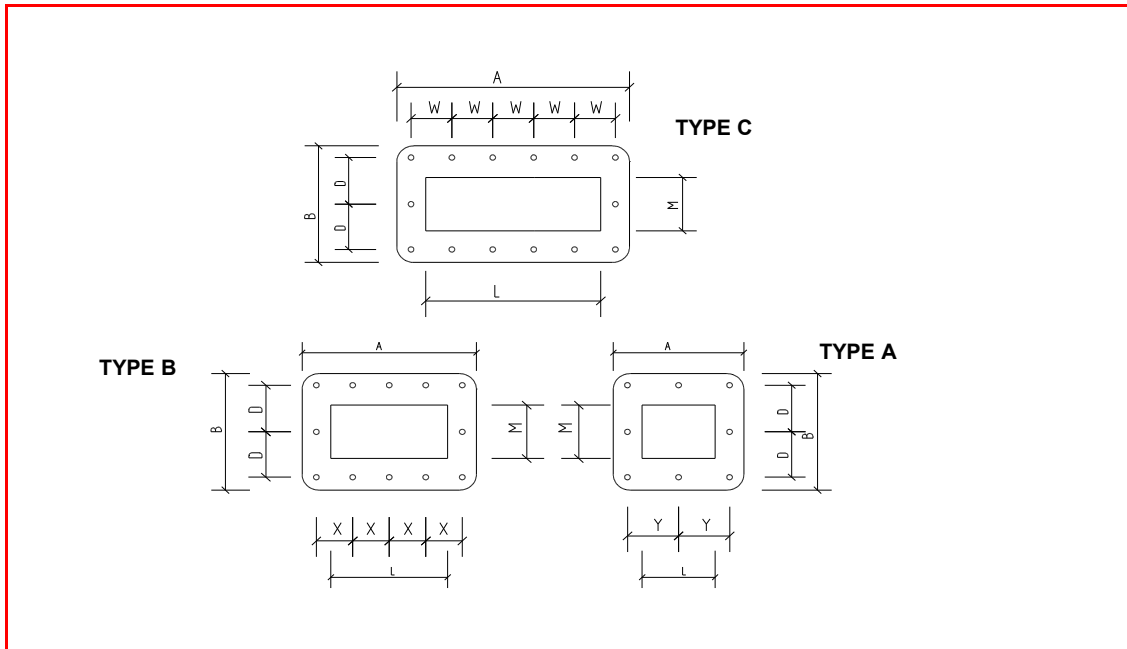

PRODUCT INFORMATION SHEET

GENERAL DIMENSIONS OF PP GAS BURNERS MOUNTING FLANGES

BURNER TYPE	TYPE	A	B	D	L	M	W	X	Y
PP01	A	300	310	135	200	136			130
PP02	A	450	310	135	352	136			205
PP11	A	300	360	160	200	136			130
PP12	A	450	360	160	352	136			205
PP13	B	600	360	160	504	136		140	
PP14	C	700	360	160	656	136	142		
PP21	A	300	360	160	200	182			130
PP22	A	450	360	160	352	182			205
PP23	B	600	360	160	504	182		140	
PP24	C	750	360	160	656	182	142		
PP34	C	750	426	193	656	182	142		
PP35	C	900	426	193	808	182	172		
PP36	C	1050	426	193	960	182	202		
PP42	A	450	426	193	352	248			205
PP43	B	600	426	193	504	248		140	
PP44	C	750	426	193	656	248	142		
PP45	C	900	426	193	808	248	172		
PP46	C	1050	426	193	960	248	202		